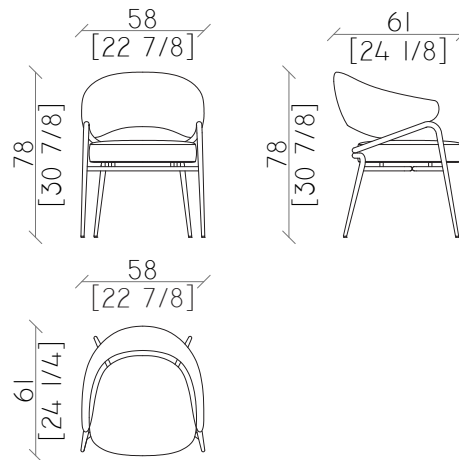

prezzo | price

composizioni | compositions

A. Tavolino basso con piano e basamento in marmo Breccia Damascata.
Coffee table with top and base in Breccia Damascata marble.

€ 6.950,00

B. Tavolino basso con piano e basamento in marmo Verde Mediterraneo.
Coffee table with top and base in Verde Mediterraneo marble.

Design by Luca Erba

dimensioni | dimensions
peso | weight
volume | volume

L58 x P61 x H78 cm
25 kg
0,4 m³

Sedia rivestita in pelle, con struttura e gambe in metallo galvanizzato, finitura in nichel bronzo chiaro. Chair upholstered in leather, with structure and legs in galvanized metal, light bronze nickel finish.