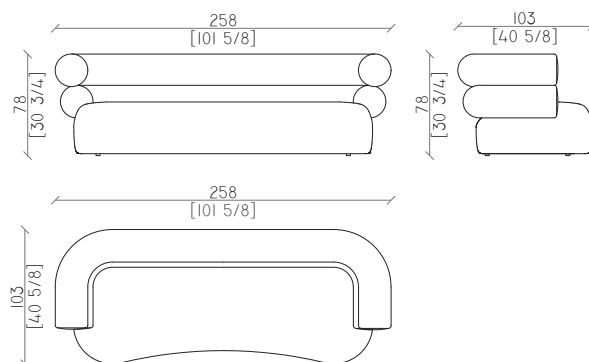

EROS

DIVANO | SOFA

Design by Luca Erba

dimensioni | dimensions L258 x P103 x H78 cm
peso | weight 70 kg
volume | volume 2,8 m³

Divano rivestito in pelle, con schienale composto da confortevoli cilindri imbottiti sovrapposti. Leather upholstered sofa, with backrest composed of comfortable overlapping upholstered cylinders.

finiture | finishes

A. rivestimento in pelle
leather upholstery

+ altri colori
+ other colours

PM9007
pelle
leather

B. rivestimento in tessuto bouclé
bouclé fabric upholstery

+ altri colori
+ other colours

SROR1-2
tessuto bouclé
bouclé fabric

prezzo | price

composizioni | compositions

A. Divano rivestito in pelle.
Sofa upholstered in leather

€ 9.835,00

B. Divano rivestito in tessuto bouclé.
Sofa upholstered in bouclé fabric.

€ 7.315,00

Altre finiture disponibili su richiesta. Il prezzo potrebbe variare a seconda della richiesta.
Other finishes available upon request. The price could change according to the request.