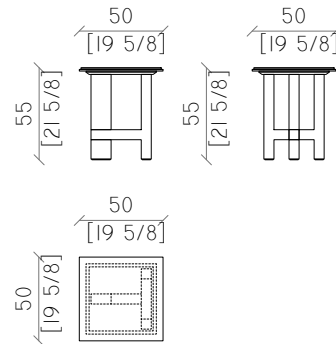

EDGAR

TAVOLO RETTANGOLARE | RECTANGULAR TABLE

Design by Luca Erba

dimensioni | dimensions L320 x P120 x H75 cm
peso | weight 280 kg
volume | volume 2,9 m³

Tavolo rettangolare con struttura e gambe in marmo paonazzo e ottone satinato, bronzato. Piano in marmo paonazzo lucido. Rectangular table with structure and legs in paonazzo marble and satin, bronzed brass. Top in glossy paonazzo marble.

EDGAR

TAVOLINO LATERALE | SIDE TABLE

Design by Luca Erba

dimensioni | dimensions L50 x P50 x H55 cm
peso | weight 25 kg
volume | volume 0,25 m³

Tavolino alto quadrato con struttura e gambe in marmo paonazzo e ottone satinato, bronzato. Piano in marmo paonazzo lucido. High small table with structure and legs in paonazzo marble and satin, bronzed brass. Top in glossy paonazzo marble.