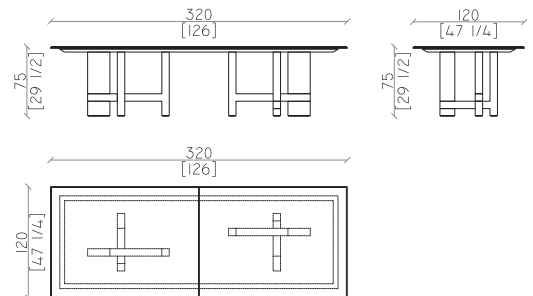

VITOLUPO

2021 - 2022

LISTINO TECNICO
TECHNICAL DATA

NEW COLLECTION 2021 - 2022

EDGAR	Tavolo · Table	4
	Tavolino Laterale · Side Table	5
	Tavolino Basso · Coffee Table variant 1	6
PAUL	Tavolino Laterale · Side Table	7
	Tavolino Basso · Coffee Table variant 1	8
	Tavolino Basso · Coffee Table variant 2	9
COCO	Sedia · Chair	10
DORA	Poltrona · Armchair	11
NINA	Poltrona · Armchair	12
EROS	Divano · Sofa	13

EDGAR

TAVOLO RETTANGOLARE | RECTANGULAR TABLE

Design by Luca Erba

dimensioni | dimensions L320 x P120 x H75 cm
peso | weight 280 kg
volume | volume 2,9 m³

Tavolo rettangolare con struttura e gambe in marmo paonazzo e ottone satinato, bronzato. Piano in marmo paonazzo lucido. Rectangular table with structure and legs in paonazzo marble and satin, bronzed brass. Top in glossy paonazzo marble.

EDGAR

TAVOLINO LATERALE | SIDE TABLE

Design by Luca Erba

dimensioni | dimensions L50 x P50 x H55 cm
peso | weight 25 kg
volume | volume 0,25 m³

Tavolino alto quadrato con struttura e gambe in marmo paonazzo e ottone satinato, bronzato. Piano in marmo paonazzo lucido. High small table with structure and legs in paonazzo marble and satin, bronzed brass. Top in glossy paonazzo marble.