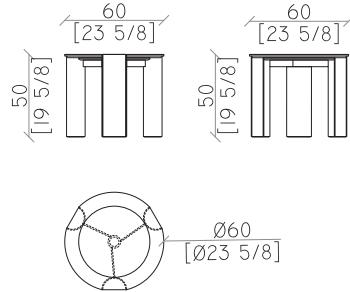

EDGAR

TAVOLO RETTANGOLARE | RECTANGULAR TABLE

Design by Luca Erba

dimensioni | dimensions L320 x P120 x H75 cm
peso | weight 280 kg
volume | volume 2,9 m³

Tavolo rettangolare con struttura e gambe in marmo paonazzo e ottone satinato, bronzato. Piano in marmo paonazzo lucido. Rectangular table with structure and legs in paonazzo marble and satin, bronzed brass. Top in glossy paonazzo marble.

EDGAR

TAVOLINO LATERALE | SIDE TABLE

Design by Luca Erba

dimensioni | dimensions L50 x P50 x H55 cm
peso | weight 25 kg
volume | volume 0,25 m³

Tavolino alto quadrato con struttura e gambe in marmo paonazzo e ottone satinato, bronzato. Piano in marmo paonazzo lucido. High small table with structure and legs in paonazzo marble and satin, bronzed brass. Top in glossy paonazzo marble.

EDGAR

TAVOLINO BASSO | COFFEE TABLE

Design by Luca Erba

dimensioni | dimensions L80 x P80 x H35 cm
peso | weight 50 kg
volume | volume 0,3 m³

Tavolino basso quadrato con struttura e gambe in marmo paonazzo e ottone satinato, bronzato. Piano in marmo paonazzo lucido. Coffee table with structure and legs in paonazzo marble and satin, bronzed brass. Top in glossy paonazzo marble.

PAUL

TAVOLINO LATERALE | SIDE TABLE

Design by Luca Erba

dimensioni | dimensions
peso | weight
volume | volume

Ø60 x H50 cm
25 kg
0,3 m³

Tavolino alto rotondo con struttura e gambe in marmo verde antigua e alluminio anodizzato, finitura in bronzo, satinato. Piano in marmo verde antigua lucido. High small table with structure and legs in antigua green marble and anodized aluminum, satin bronze finish. Top in glossy antigua green marble.