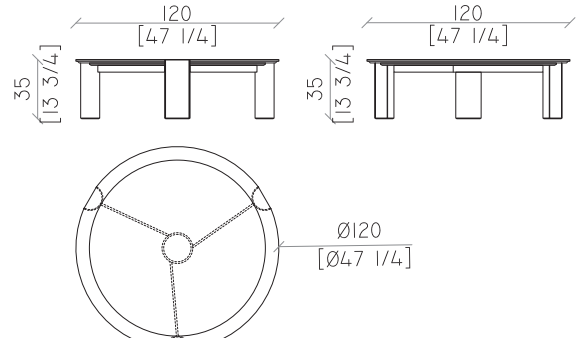

Design by Luca Erba

dimensioni | dimensions
peso | weight
volume | volume

Ø90 x H35 cm
50 kg
0,45 m³

Tavolino basso rotondo con struttura e gambe in marmo breccia damascata e alluminio anodizzato, finitura in bronzo, satinato. Piano in marmo breccia damascata lucido. Coffee table with structure and legs in breccia damascata marble and anodized aluminum, satin bronze finish. Top in glossy breccia damascata marble.

Design by Luca Erba

dimensioni | dimensions
peso | weight
volume | volume

Ø120 x H35 cm
70 kg
0,85 m³

Tavolino basso rotondo con struttura e gambe in marmo verde antigua e alluminio anodizzato, finitura in bronzo, satinato. Piano in marmo verde antigua lucido. Coffee table with structure and legs in antigua green marble and anodized aluminum, satin bronze finish. Top in glossy antigua green marble.