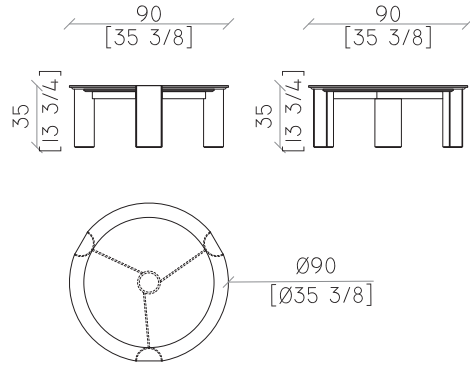

Design by Luca Erba

dimensioni | dimensions
peso | weight
volume | volume

Ø90 x H35 cm
50 kg
0,45 m³

Tavolino basso rotondo con struttura e gambe in marmo breccia damascata e alluminio anodizzato, finitura in bronzo, satinato. Piano in marmo breccia damascata lucido. Coffee table with structure and legs in breccia damascata marble and anodized aluminum, satin bronze finish. Top in glossy breccia damascata marble.