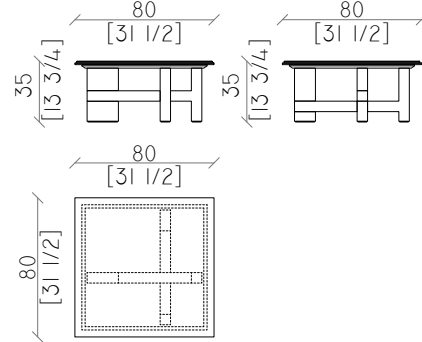

EDGAR

TAVOLO RETTANGOLARE | RECTANGULAR TABLE

Design by Luca Erba

dimensioni | dimensions L320 x P120 x H75 cm
peso | weight 280 kg
volume | volume 2,9 m³

Tavolo rettangolare con struttura e gambe in marmo paonazzo e ottone satinato, bronzato. Piano in marmo paonazzo lucido. Rectangular table with structure and legs in paonazzo marble and satin, bronzed brass. Top in glossy paonazzo marble.

EDGAR

TAVOLINO LATERALE | SIDE TABLE

Design by Luca Erba

dimensioni | dimensions L50 x P50 x H55 cm
peso | weight 25 kg
volume | volume 0,25 m³

Tavolino alto quadrato con struttura e gambe in marmo paonazzo e ottone satinato, bronzato. Piano in marmo paonazzo lucido. High small table with structure and legs in paonazzo marble and satin, bronzed brass. Top in glossy paonazzo marble.

composizioni | compositions

A. Tavolino alto con piano e basamento in marmo Paonazzo.
High small table with top and base in Paonazzo marble.

€ **5.950,00**

Altre finiture disponibili su richiesta. Il prezzo potrebbe variare a seconda della richiesta.
Other finishes available upon request. The price could change according to the request.

EDGAR

TAVOLINO BASSO | COFFEE TABLE

Design by Luca Erba

dimensioni | dimensions L80 x P80 x H35 cm
peso | weight 50 kg
volume | volume 0,3 m³

Tavolino basso quadrato con struttura e gambe in marmo paonazzo e ottone satinato, bronzato. Piano in marmo paonazzo lucido. Coffee table with structure and legs in paonazzo marble and satin, bronzed brass. Top in glossy paonazzo marble.