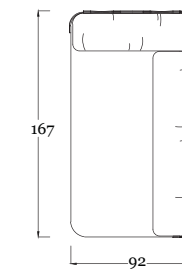

DAFNE COLLECTION