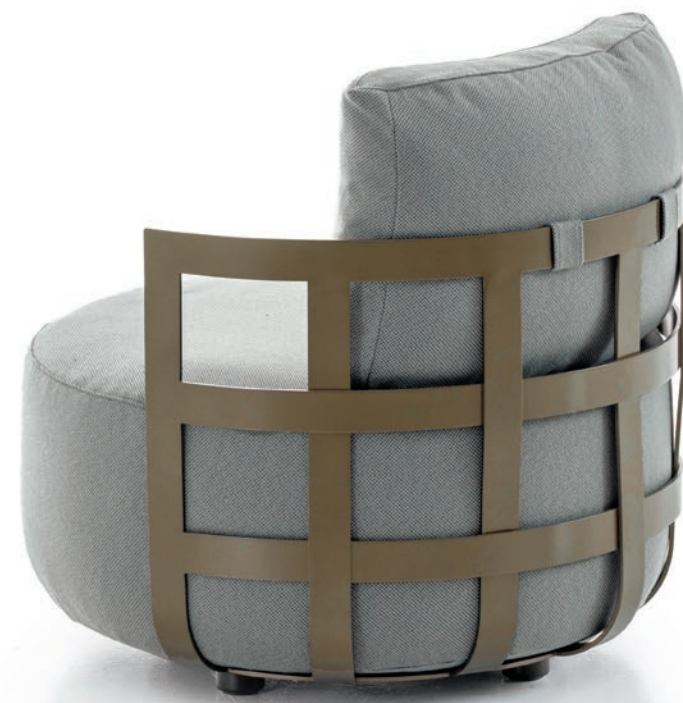

Collection **Dafne**