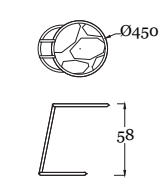

COFFEE TABLE / TAVOLINI

APOLLO

ATLANTE

CIGLIA OUT

LIBERTY

COFFEE TABLE / TAVOLINI

PARIDE

SUN