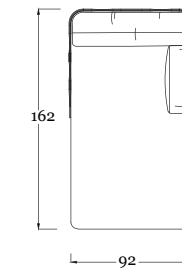

DAFNE COLLECTION