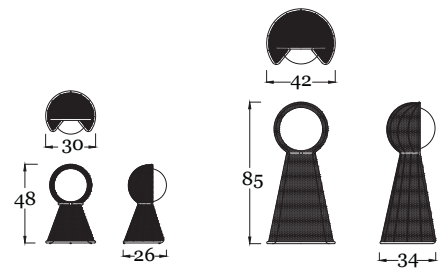

LAMP / LAMPADE

EOS