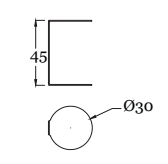

COFFEE TABLE / TAVOLINI

PARIDE