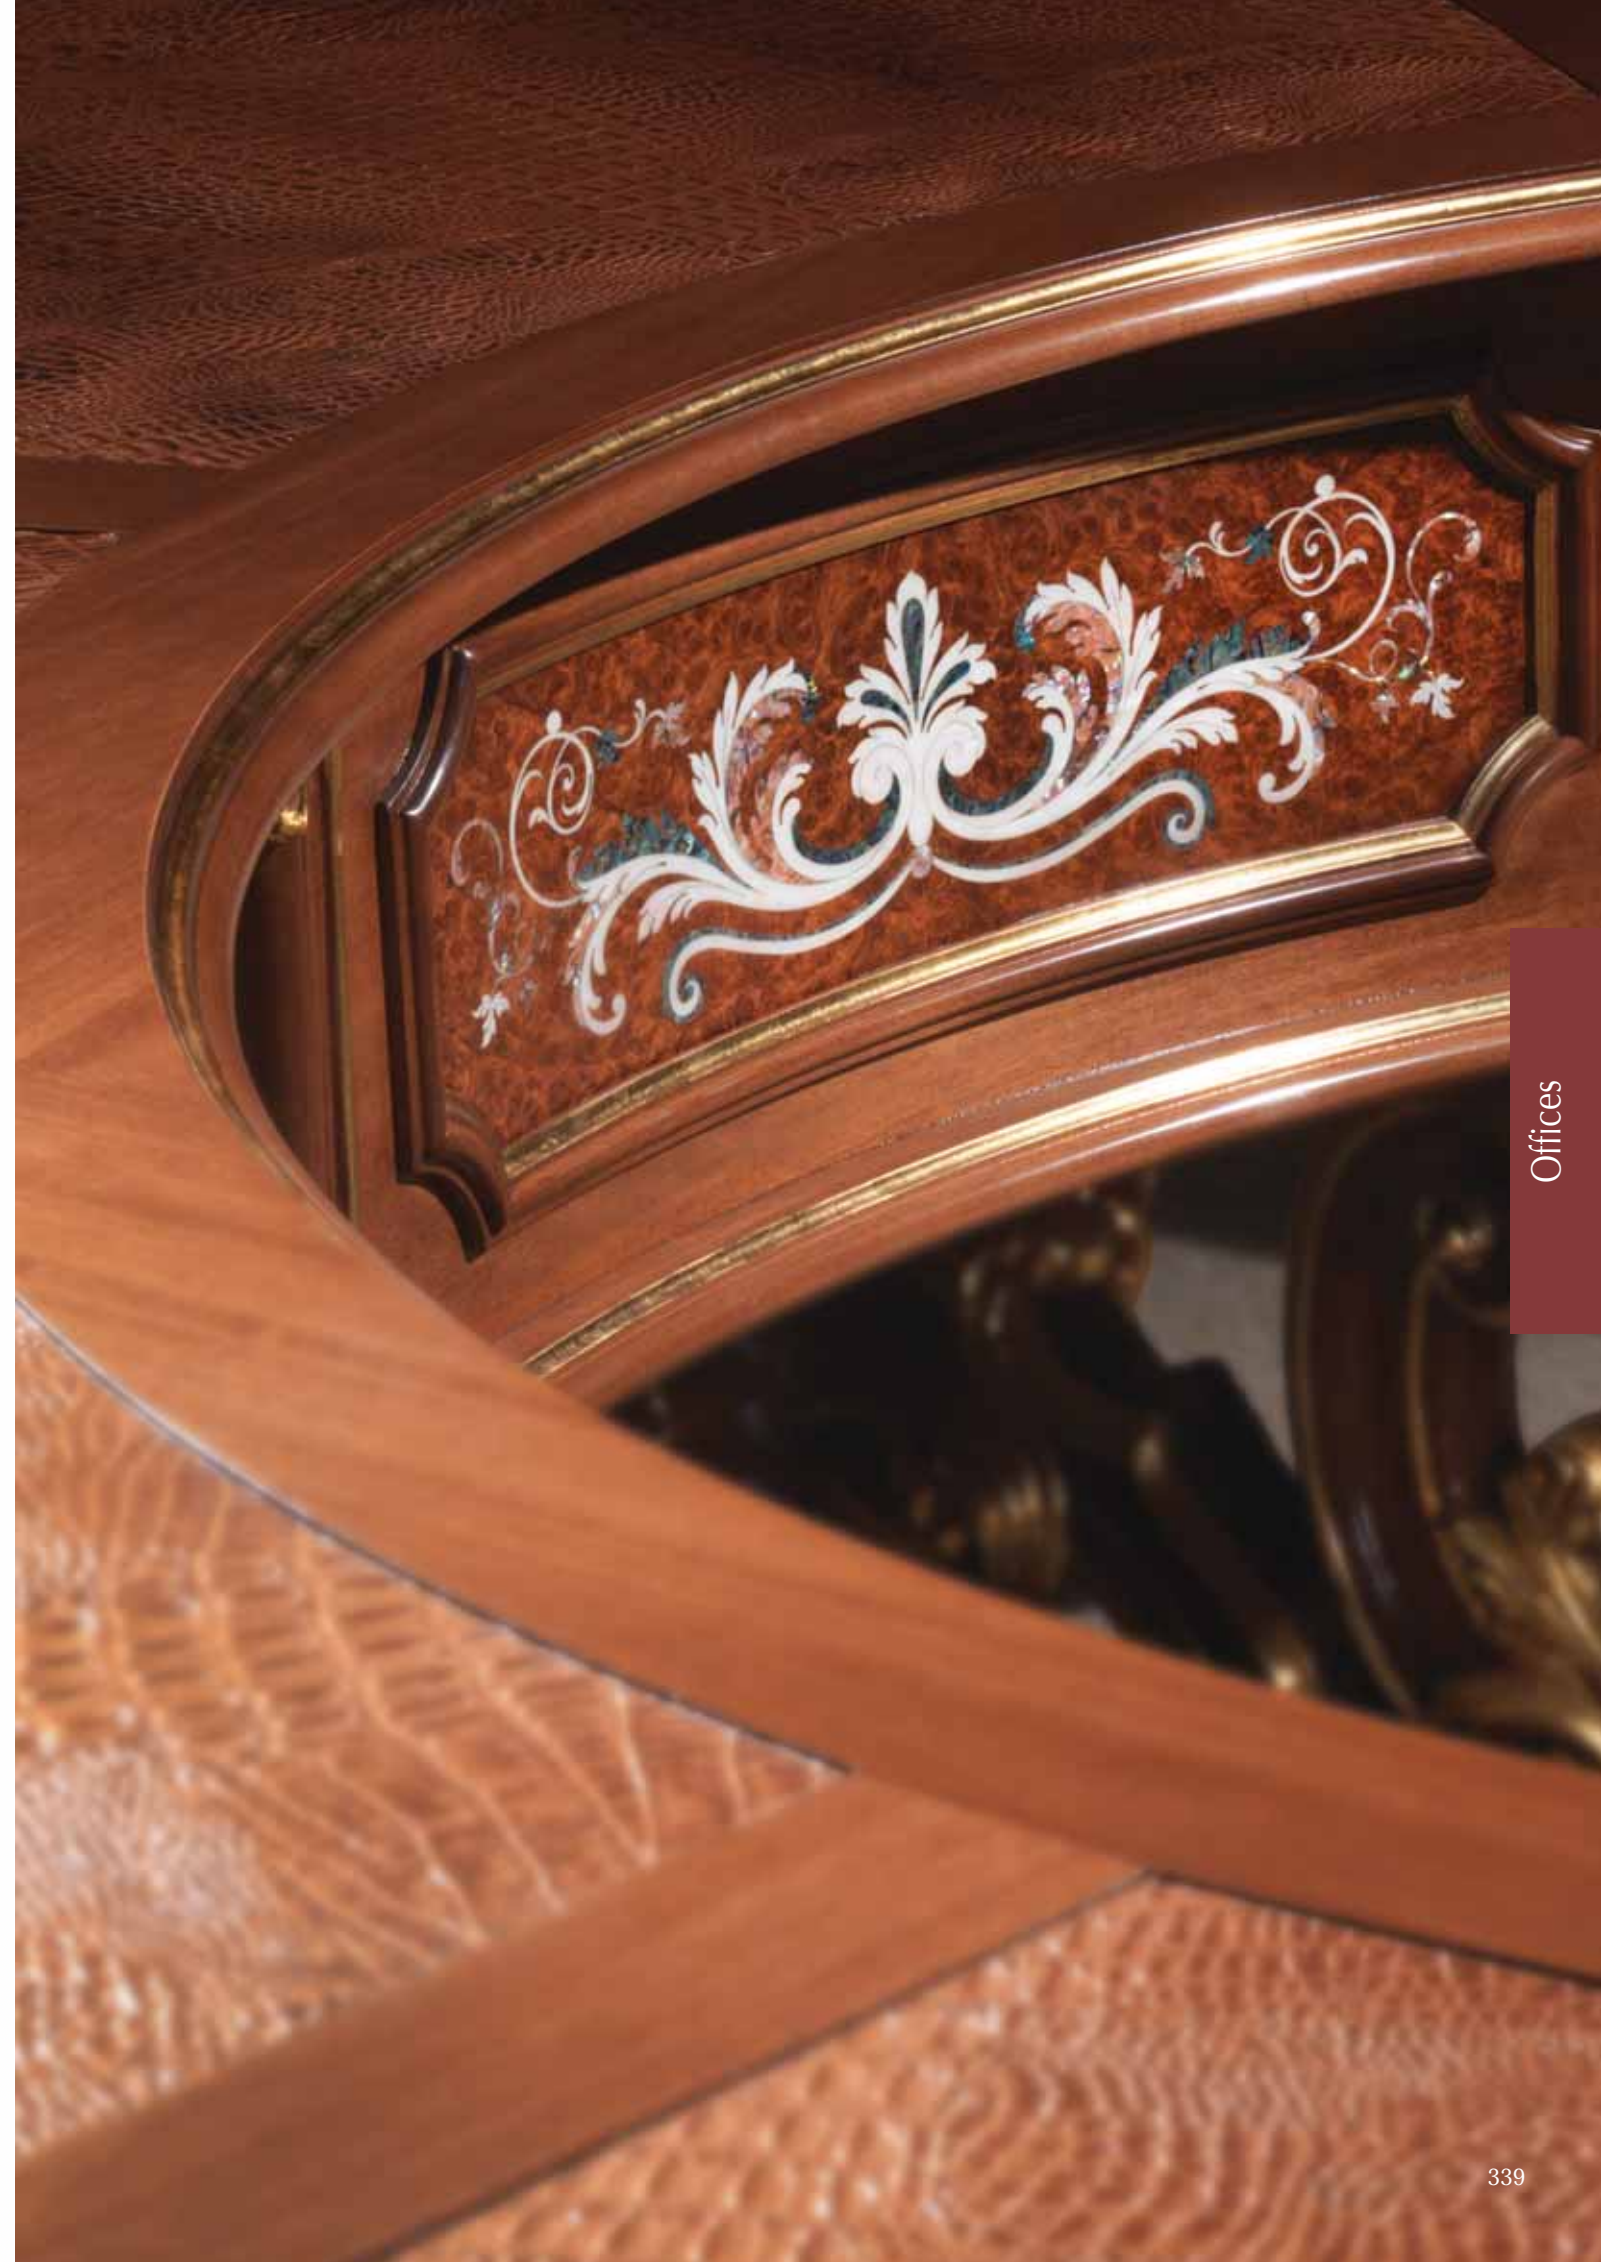

Art. F339/B
Poltrona Girevole / Revolving Armchair / Кресло
Lucidata e Dorata / Polished and Gilded / Отделка цвета дерева и позолота

Art. F983/C

Scrivania / Bureau / Письменный стол - см. 200 x 93 x H 77
Intarsiata / Inlaid / Отделка инкрустацией