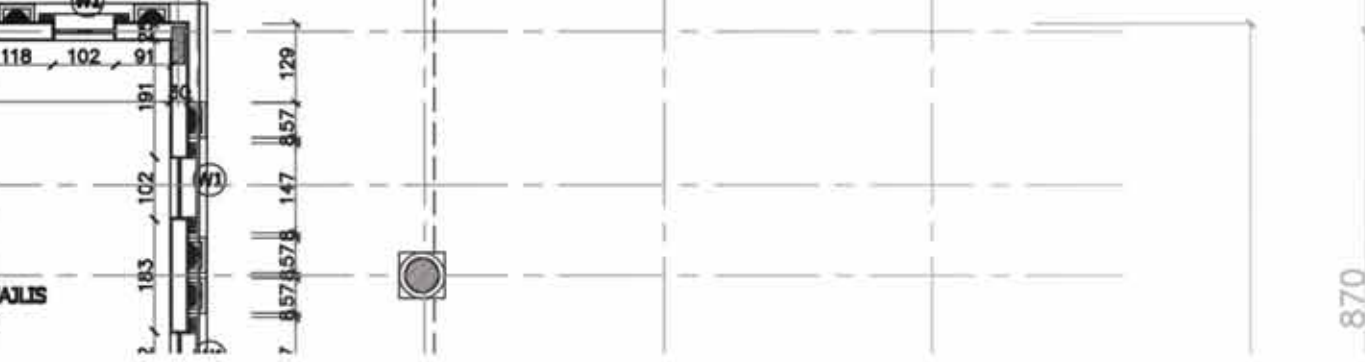

Art. 264

Projects & Contracts