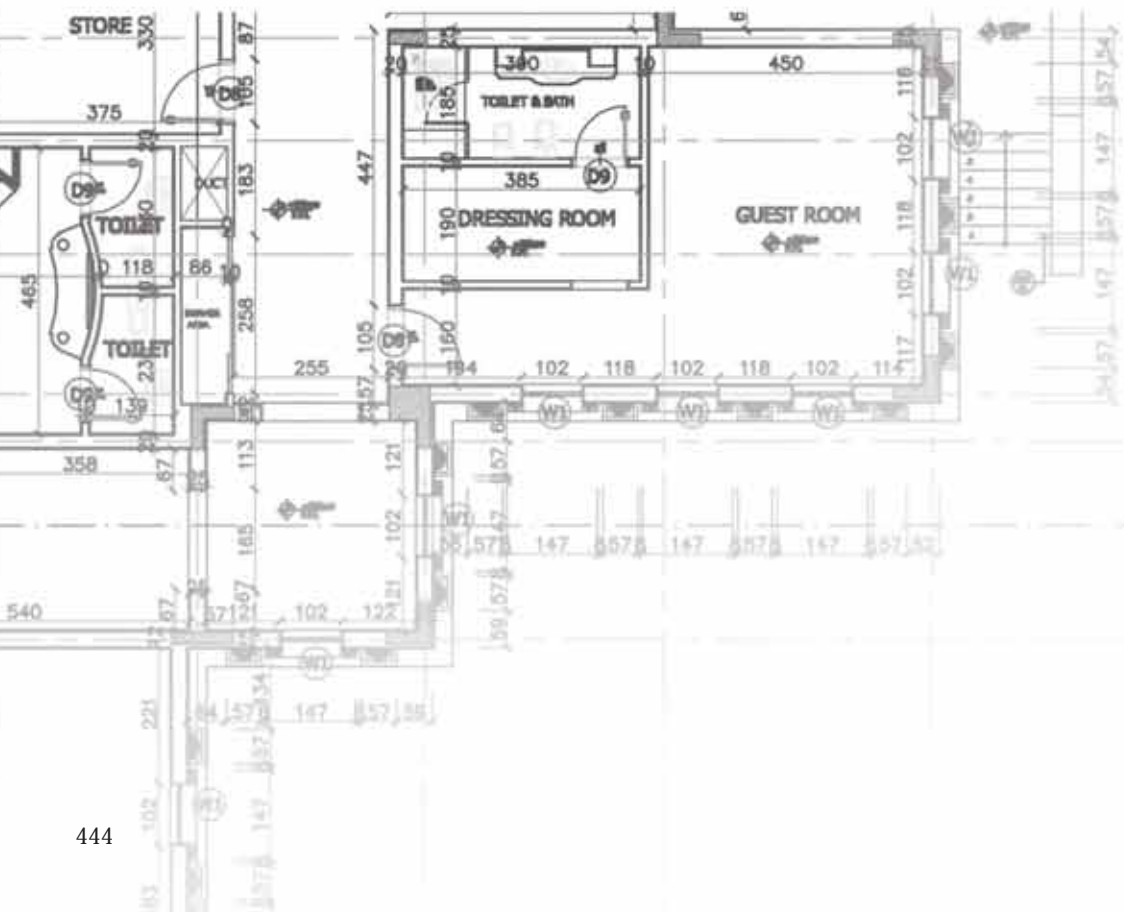

Art. 264
Letto Singolo / Single Bed / Односпальная кровать
Laccato Bianco e Oro / Lacquered White and Gold / Отделка: белый лак и золото
Art. F120
Letto Singolo / Single Bed / Односпальная кровать
Dorato / Gilded / Отделка позолоченная
Art. F218
Letto Singolo / Single Bed / Односпальная кровать
Lucidato e Dorato / Polished and Gilded / Отделка цвета дерева и позолота